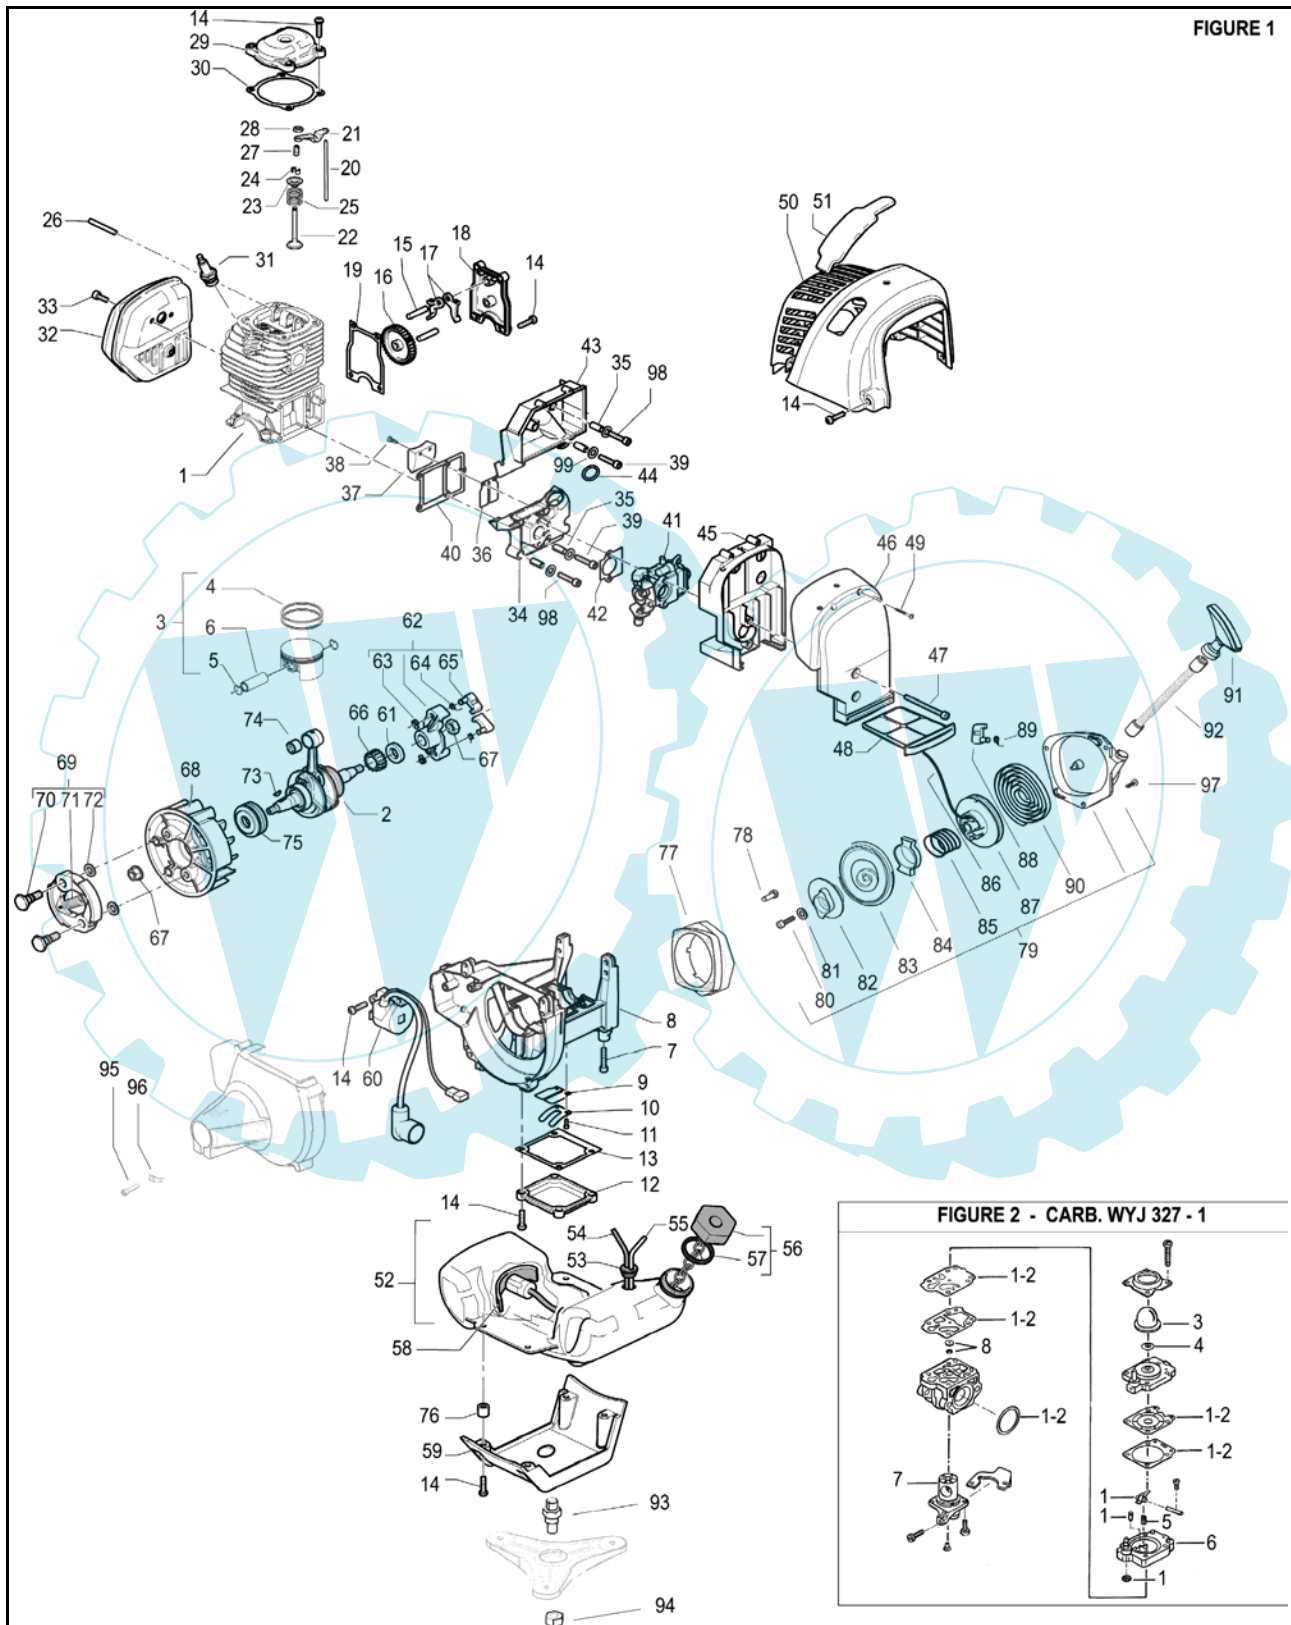

The Electrolux Group. The world's No.1 choice.

FIGURE 1

Item	P/N McC	P/N ELX	Qty	DESCRIPTION
1	242247	538242247	1	cylinder
2	242249	538242249	1	crankshaft ass'y
3	249162	538249162	1	piston kit
4	227544	538227544	2	piston ring
5	229544	538229544	2	retaining ring
6	227344	538227344	1	piston pin
7	227565	538227565	5	screw M5x25
8	242175	538242175	1	crankcase
9	242215	538242215	1	blade
10	242216	538242216	1	plate
11	236531	538236531	2	screw M3x8
12	242177	538242177	1	engine cover
13	242231	538242231	1	gasket
14	240802	538240802	8	screw M5x20/washer
15	242427	538242427	2	pin
16	242178	538242178	1	gear
17	242179	538242179	2	valve rocker
18	242180	538242180	1	cover
19	242230	538242230	1	gasket
20	242181	538242181	2	rocker rod
21	242217	538242217	2	valve rocker
22	242207	538242207	2	valve
23	242429	538242429	2	cotter
24	242467	538242467	4	valve cotter
25	242219	538242219	2	spring
26	242428	538242428	1	pin
27	242256	538242256	2	screw
28	242508	538242508	2	nut
29	242182	538242182	1	valve cover
30	242232	538242232	1	engine cover gasket
31	92878	538092878	1	spark plug RDJ6J
32	242245	538242245	1	muffler ass'y
33	235802	538235802	3	screw M5x14
34	242183	538242183	1	boot intake lower
35	241705	538241705	4	bushing
36	242215	538242215	1	blade
37	242220	538242220	1	blade clamp
38	240618	538240618	2	screw 3x16
39	235803	538235803	5	screw 5x25
40	242229	538242229	1	gasket
41				FIGURE 2
42	242647	538242647	1	gasket
43	242221	538242221	1	boot intake upper
44	242449	538242449	1	OR 3068
45	242184	538242184	1	air filter housing
46	242185	538242185	1	air filter cover
47	242450	538242450	1	screw M5x60
48	242186	538242186	1	air filter
49	240617	538240617	2	screw 3x25
50	242714	538242714	1	engine cover
51	242188	538242188	1	spark plug cover
52	242250	538242250	1	fuel tank ass'y
53	• 235675	538235675	1	fuel tank grommet
54	• 229809	538229809	1	fuel hose 245 mm
55	• 229743	538229743	1	fuel hose 150 mm
56	236564	538236564	1	fuel cap
57	• 236564	538236564	1	fuel cap gasket

Item	P/N McC	P/N ELX	Qty	DESCRIPTION
58	240452	538240452	1	fuel pick up
59	242971	538242971	1	engine support
60	242444	538242444	1	ignition coil
61	228872	538228872	1	seal 13-52-5 (S7)
62	242800	538242800	1	starter pawl ass'y
63	• 111088	538111088	2	snap ring
64	• 241782	538241782	2	spring
65	• 241781	538241781	2	pawl
66	242213	538242213	1	gear
67	235218	538235218	1	nut M8
68	242192	538242192	1	flywheel
69	248808	538248808	1	clutch ass'y
70	• 242369	538242369	2	clutch pin
71	• 241270	538241270	1	clutch spring
72	• 241076	538241076	2	washer
73	227631	538227631	1	key
74	227335	538227335	1	needle bearing
75	249161	538249161	2	bearing kit
76	242477	538242477	4	bushing
C 77	242882	538242882	1	starter frame
78	235214	538235214	4	screw M6x20
C 79	242975	538242975	1	starter ass'y
80	• 503217520	503217520	1	screw 5x20
81	• 227259	538227259	1	washer
B 82	• 249437	538249437	1	cam plate
B 83	• 249438	538249438	1	spring ass'y
B 84	• 249440	538249440	1	ratchet (inner)
C 85	• 249439	538249439	1	return spring
A 86	• 227703	538227703	1	rope
87	• 249442	538249442	1	reel plate
C 88	• 249436	538249436	2	ratchet (lateral)
C 89	• 249435	538249435	2	ratchet's return spring
B 90	• 249441	538249441	1	spiral spring
91	• 242996	538242996	1	handle
92	• 242973	538242973	1	sheating
93	243177	538243177	1	rod
94	240469	538240469	1	nut M10
95	235804	538235804	4	screw M5x30
96	228139	538228139	1	fast on
97	503217520	503217520	3	screw 5x20
98	242173	538242173	2	screw 5x30
99	235248	538235248	7	washer

FIGURE 2