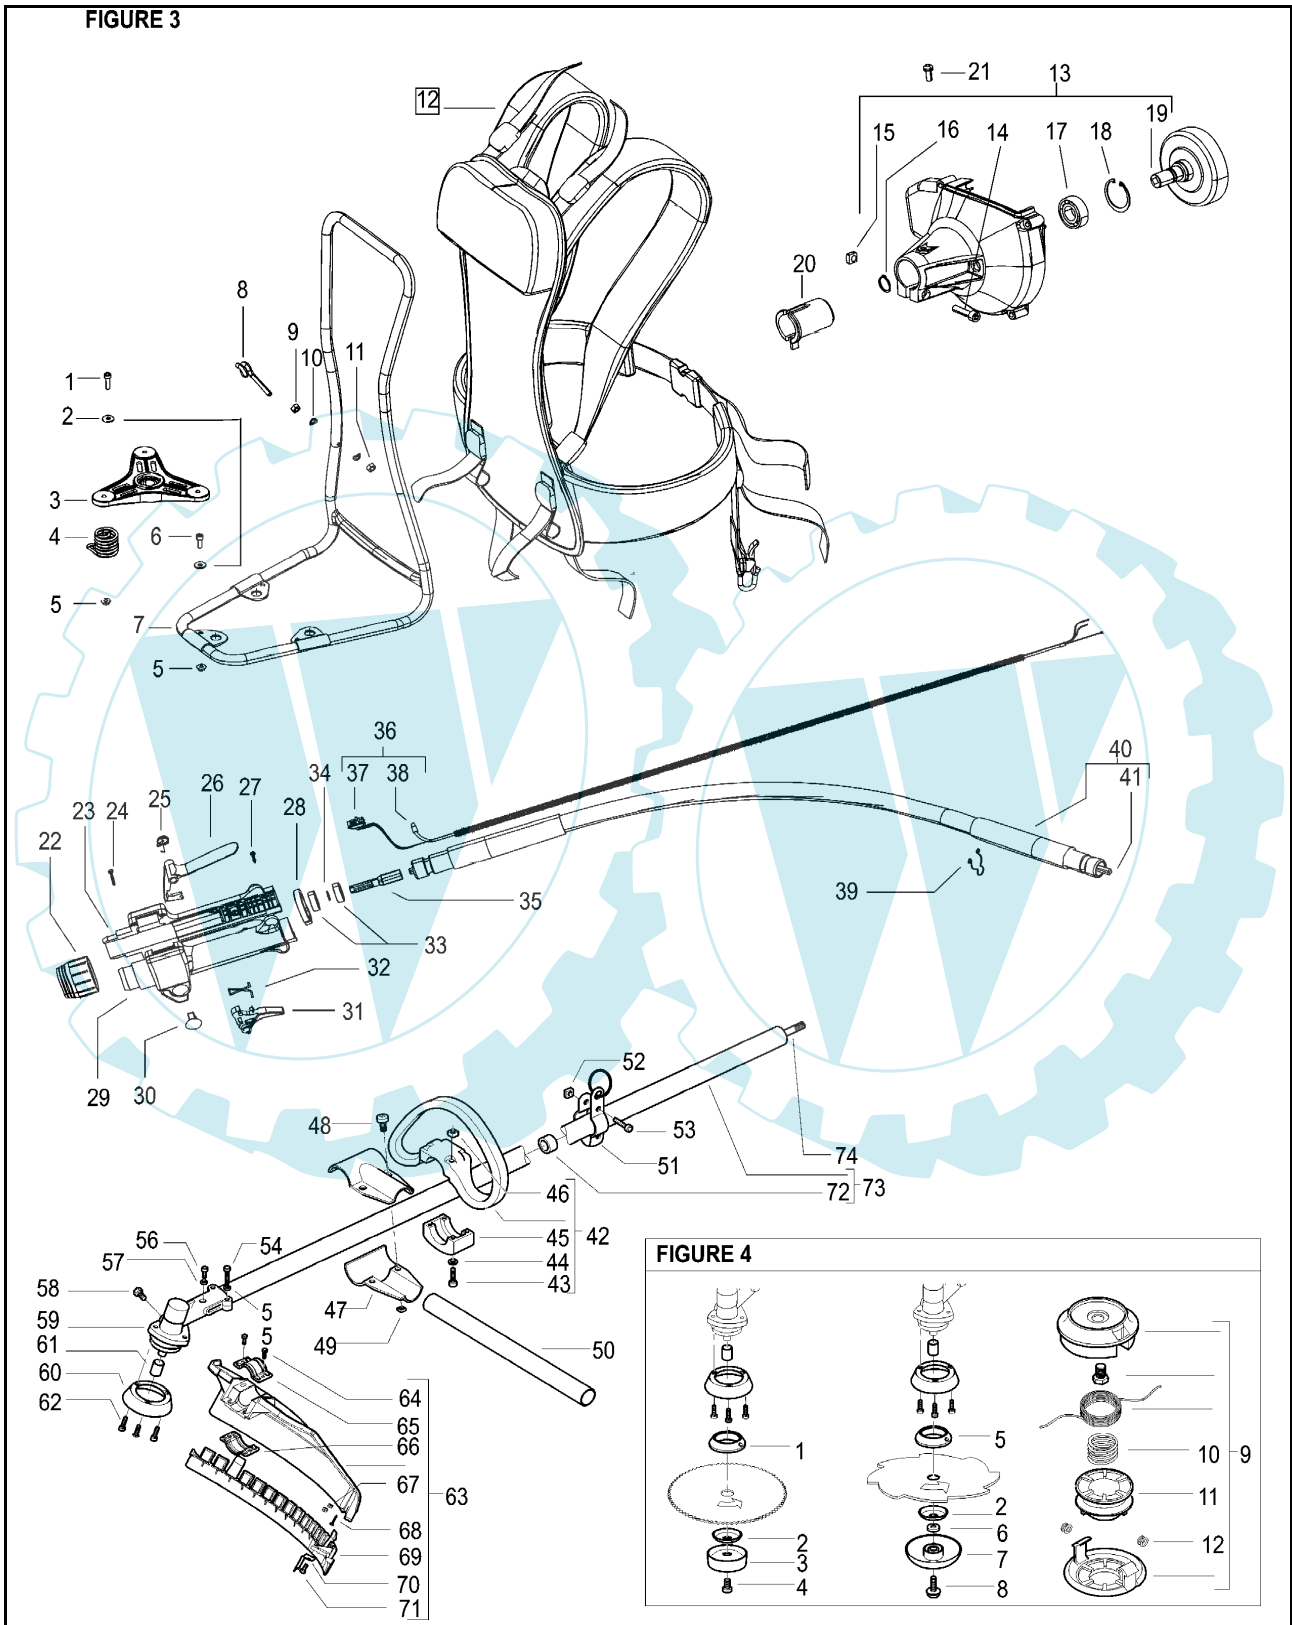

Service

FIGURE 3

The Electrolux Group. The world's No.1 choice.

Item	P/N McC	P/N ELX	Qty	DESCRIPTION
FIGURE 3				
1	229077	538229077	3	screw M5x18
2	227259	538227259	6	washer
3	240171	538240171	1	antivib. plate
4	240196	538240196	3	antivib. spring
5	240592	538240592	6	nut M5
6	235802	538235802	3	screw M5x14
7	242816	538242816	1	backpack frame
8	10121470	531205169	1	starter knob holder
9	10115900	531204961	2	washer
10	10501200	531207165	1	nut
11	20281800	531208491	1	self locking nut
12	242817	538242817	1	backpack padding/harness
13	243124	538243124	1	joint ass'y
14	• 235910	538235910	1	screw M6x25
15	• 236642	538236642	1	nut M6 10x10x4
16	• 236378	538236378	1	seeger Ø 15
17	• 235918	538235918	1	ball bearing
18	• 235899	538235899	1	seeger Ø 32
19	• 240194	538240194	1	clutch drum
20	242969	538242969	1	bushing
21	240688	538240688	1	screw/washer
22	240170	538240170	1	shaft lock
23	242991	538242991	1	handle, right half
24	240617	538240617	2	self threading screw 3x25
25	240043	538240043	1	safety lever spring
26	240041	538240041	1	safety lever
27	240618	538240618	6	self threading screw 3x16
28	242159	538242159	1	handle ring
29	242990	538242990	1	handle, left half
30	241297	538241297	1	cap
31	240042	538240042	1	throttle trigger
32	235932	538235932	1	throttle trigger spring
33	235897	538235897	2	ball bearing
34	235224	538235224	1	seeger Ø 10
35	240181	538240181	1	shaft
C 36	242999	538242999	1	wires ass'y
C 37	• 242439	538242439	1	switch
38	• 243053	538243053	1	throttle cable
39	240200	538240200	2	wires clamp
40	240590	538240590	1	flexible shaft/sheating ass'y
C 41	• 240185	538240185	1	flexible shaft
42	• 236999	538236999	1	delta handle ass'y
43	• 228320	538228320	4	screw M6x45
44	• 236936	538236936	4	washer
45	• 236809	538236809	1	delta handle clamp
46	• 236642	538236642	4	nut M6
47	240682	538240682	2	barrier clamp
48	235911	538235911	2	screw M6x12
49	236642	538236642	2	nut M6
50	246864	538246864	1	barrier

Item	P/N McC	P/N ELX	Qty	DESCRIPTION
51	237783	538237783	1	harness ring ass'y
52	236642	538236642	1	nut M6
53	235911	538235911	1	screw M6x12
54	235804	538235804	2	screw M5x30
55	236529	538236529	2	grower
56	236381	538236381	1	screw M5x10
57	236529	538236529	1	grower
58	240151	538240151	1	screw M8x10
59	240804	538240804	1	gear box ass'y
60	247272	538247272	1	spacer
B 61	240767	538240767	1	flange guard
62	240688	538240688	3	screw and washer
B 63	248960	538248960	1	safety guard ass'y
64	• 229077	538229077	2	screw M5x18
65	• 242636	538242636	1	upper clamp
66	• 242752	538242752	1	lower clamp
67	• 229208	538229208	2	nut M5
68	• 240862	538240862	1	self threading screw 4x18
69	• 242630	538242630	1	string head guard extension
70	• 241973	538241973	1	line cutter
71	• 235802	538235802	2	screw M5x14
72	242992	538242992	1	shaft (complete)
73	• 236383	538236383	5	grommet/bearing ass'y
74	240189	538240189	1	shaft

FIGURE 4				
A 1	242475	538242475	1	flange
A 2	229834	538229834	1	flange
A 3	236596	538236596	1	cup
A 4	229842	538229842	1	cup screw
A 5	242410	538242410	1	flange
6	240807	538240807	1	spacer
A 7	240809	538240809	1	idle cup
A 8	240806	538240806	1	idle cup screw
A 9	538249344	538249344	1	TNG string head
10	• 249371	538249371	1	spring
11	• 249373	538249373	1	reel
12	• 249372	538249372	2	eyelet

A=ALTA ROTAZIONE
B=MEDIA ROTAZIONE
C=ALTA ROTAZIONE
NUOVI CODICI

A=HIGH MOVING
B=MEDIUM MOVING
C=SLOW MOVING
NEW P. NUMBERS

A=HAUTE DEMANDE
B=MOYENNE DEMANDE
C=BASSE DEMANDE
NOUVELLES REFERENCES

A=GROBE NACHFRAGE
B=MITTELMAESSIGE
C=WENIGE NACHFRAGE
NEU CODEX

The Electrolux Group. The world's No.1 choice.